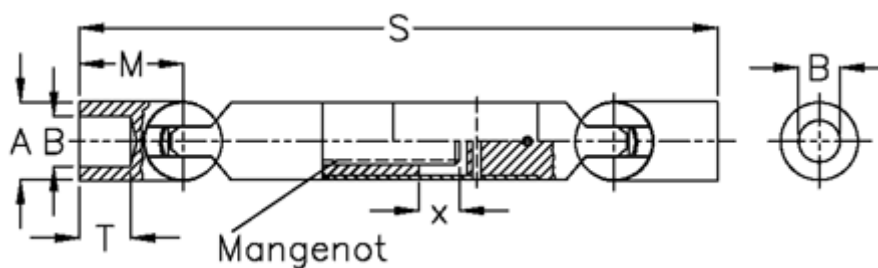

Varenummer: 078701001  
Beskrivelse: Kugleled med udtræk 0.870.100.001  
s=580 x=90 boring 45

## Mål

A	= 70
B H7	= 45
M	= 105.0
Mangenot	= 18x44x52
MD max. Nm	= 820
s	= 580
T	= 52
x	= 90